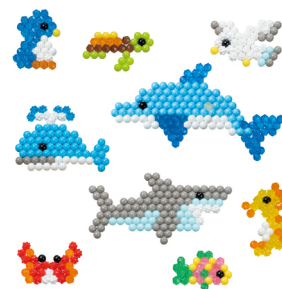

Aquabeads Thema navulling zee dieren

Merk : Aquabeads

Artikelcode: 31769

Productnaam : Thema navulling zee dieren

- Een unieke en originele techniek: de parels kleven aan het water, een warmtebron is niet nodig
- Eenvoudige en veilige activiteit
- Het kind is autonoom in zijn creatieve activiteit
- Maakt uren van creatieve activiteit mogelijk

Thema navulling zee dieren

Aquabeads Thema navulling zee dieren. Aanbevolen leeftijd (min): 4 jaar, Materiaal: Polyvinyl chloride (PVC), Kleur van het product: Meerkleurig. Aantal stuks: 1 stuk(s). Type verpakking: Gesloten doos